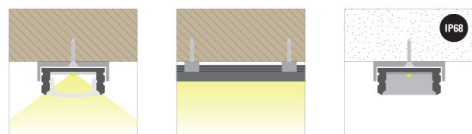

## Disegno tecnico

## Modelli

Cod.	Descrizione
PRF004/100	Profilo in alluminio 7mm (barra da 1mt)
PRF004/200	Profilo in alluminio 17x8mm (barra da 2mt)
PRF004/300	Profilo in alluminio 7mm (barra da 3mt)
PRF004CL01	Connettore lineare per profilo serie 004
PRF004CN01	Connettore angolare per profilo serie 004
PRF004PX01	Diffusore in policarbonato opale (barra da 2mt) Made in PRC
PRF004PX02	Diffusore in policarbonato trasp. (barra da 2mt) Made in PRC
PRF004ST01	Staffa per profilo serie 004
PRF004TP01	Tappo per profilo serie 004