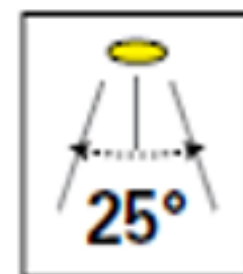

GR012

Ghiera ad incasso basculante per lampade da 50mm, corpo in alluminio. Attacco GU10.

Confezione scatola

Codice

GR012W

GR012N

Finitura

Bianca