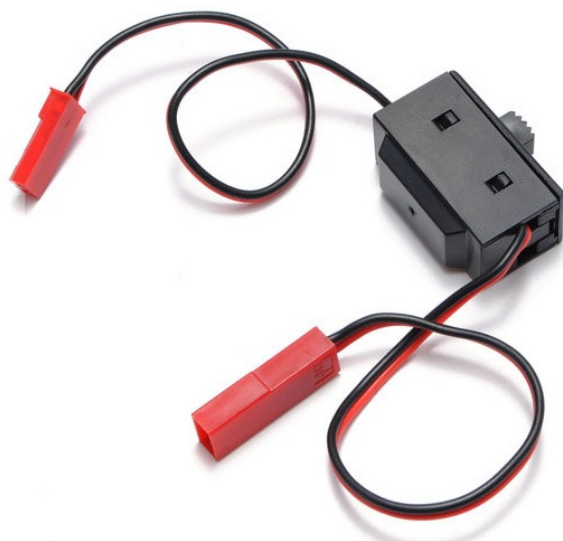

77532

Interruttore cablato

Interruttore a slitta ON-OFF con cablaggio JST BEC maschio/femmina.

Caratteristiche Tecniche:

Portata: 400ma 30V

Lunghezza cablaggio: 14 cm per lato

Dimensioni interruttore: 25 x 19 x 11 mm

Peso: 8g.